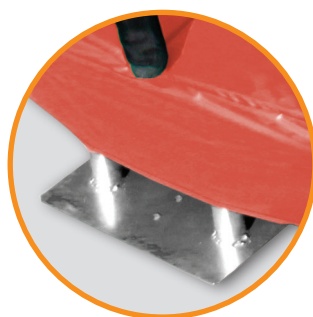

Marimex Premium

305 cm

366 cm

NOVINKA
PREMIUM IN-GROUND

Pre sezónu 2018
exkluzívne len na e-shope
a predajni Marimex

Intertek

Spevnená horná obruč, pevný T-spoj
pre väčšiu bezpečnosť

Ploché stojky zaisťujú
dokonalú stabilitu