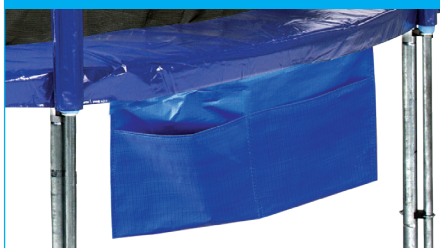

Basketbalový koš

(nie je kompatibilný s radou trampolín Premium)

Spodná ochranná sieť

Náhradná skákacia plocha

Odkladacie závesné vrecko

Rebrík

Ochranná plachta

Marimex