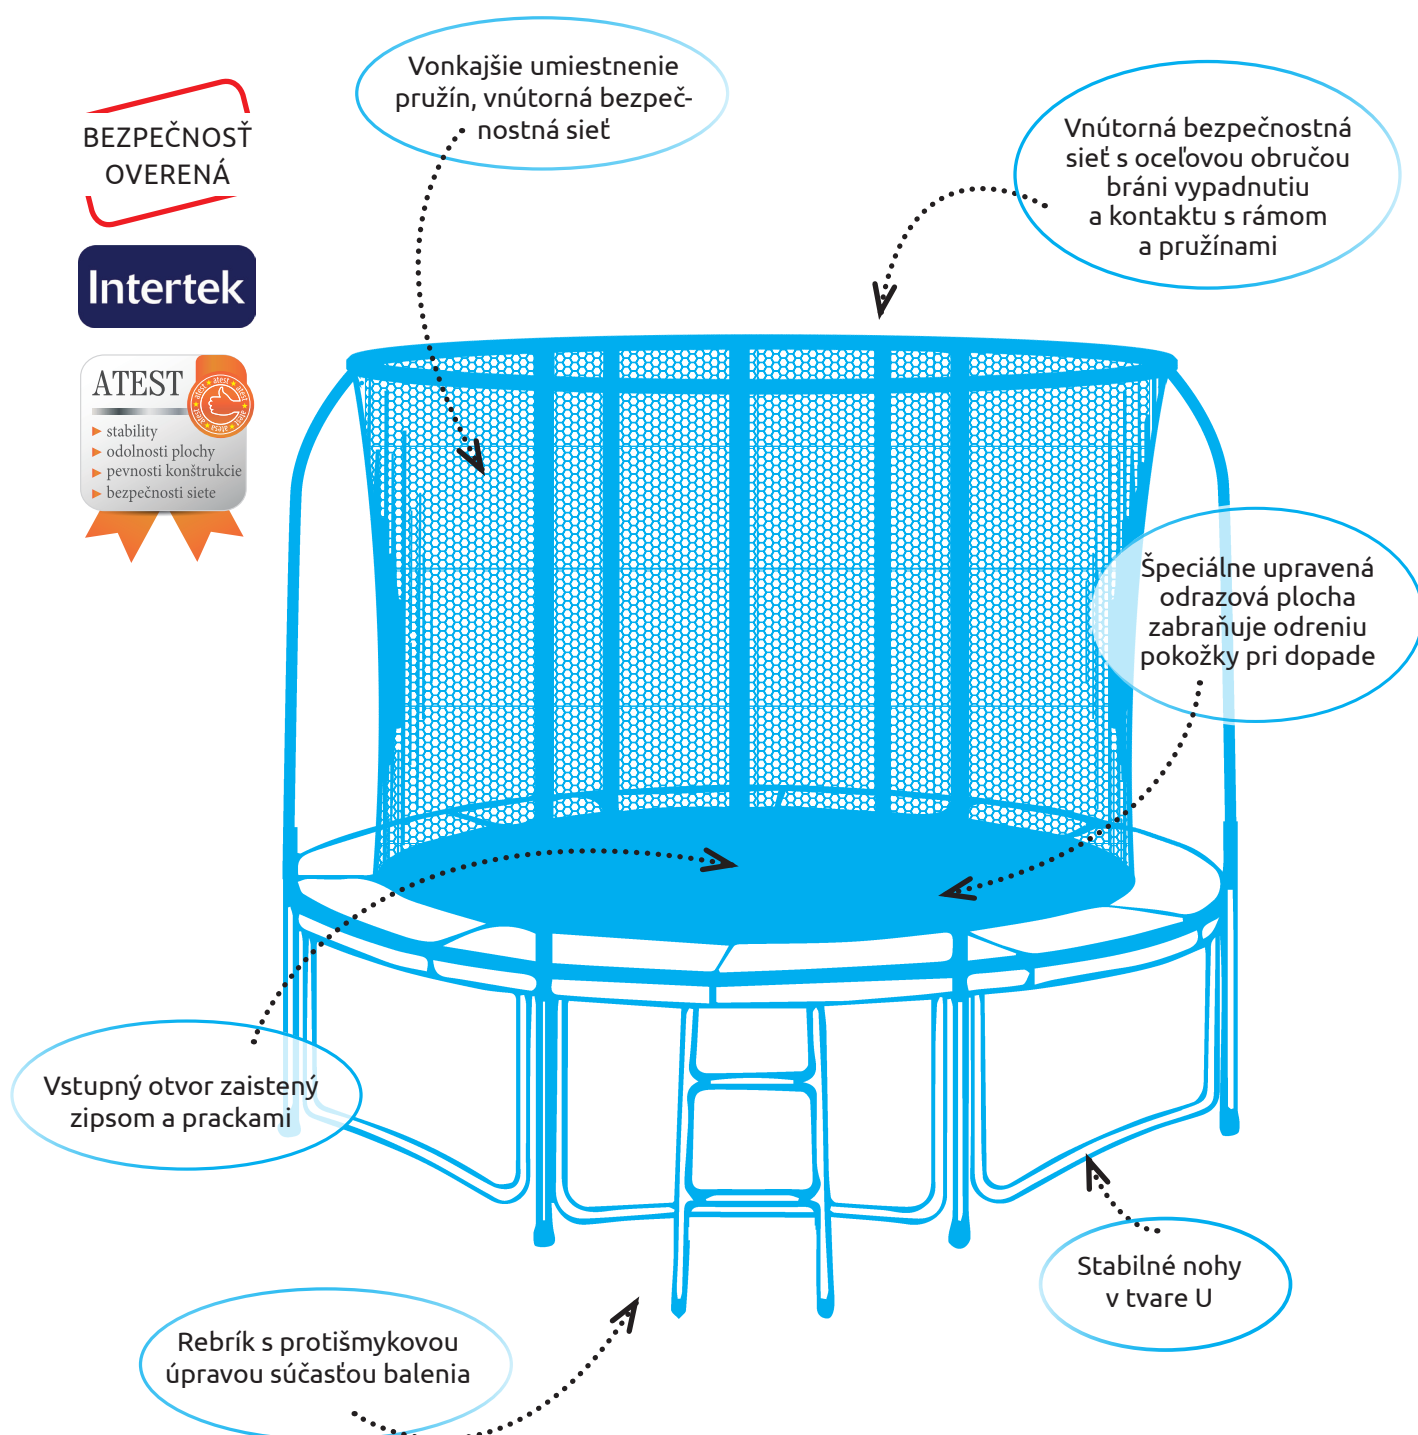

Marimex

Trampolíny sú vďačným zdrojom aktívneho pohybu a zdravej relaxácie. Vďaka vysokej nosnosti dávajú trampolíny Marimex priestor detskému hranu, aj posilneniu svalov, aeróbnej kapacity a odolnosti proti stresu u dospelých.

Zo skákania na trampolíne sa vďaka precíznemu spracovaniu a detailným modifikáciám materiálu stáva bezpečná zábava. Na ochranné prvky trampolín Marimex je kladený veľký dôraz, preto sú radené medzi najbezpečnejšie a najspoľahlivejšie na slovenskom trhu.

Podiel na kvalite trampolín Marimex má tiež skutočnosť, že všetok vývoj prebiehal v spolupráci s odborníkmi na zdravotníctvo a s profesionálmi z odboru gymnastiky.

Marimex

Intertek

Intertek

	Priemer trampolíny	Priemer skákacej plochy	Výška skákacej plochy	Výška vr. siete	Nosnosť	Počet nôh	Počet pružín	Počet tyčí	Rebrík
Trampolína 244 cm Kód tovaru: 19000048	244 cm	200 cm	68 cm	218 cm	100 kg	3	48	6	áno
Trampolína 305 cm Kód tovaru: 19000049	305 cm	260 cm	76 cm	246 cm	150 kg	3	54	6	áno

Marimex

366 cm

396 cm

Intertek

ATEST

- ▶ stability
- ▶ odolnosti plochy
- ▶ pevnosti konstrukcie
- ▶ bezpečnosti siete

Stabilná noha
v tvare U

Vstupný otvor zaistený
zipsom a prackami