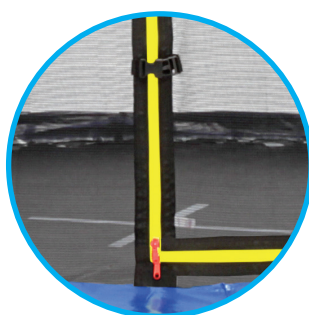

Vstupný otvor zaistený
zipsom a prackami